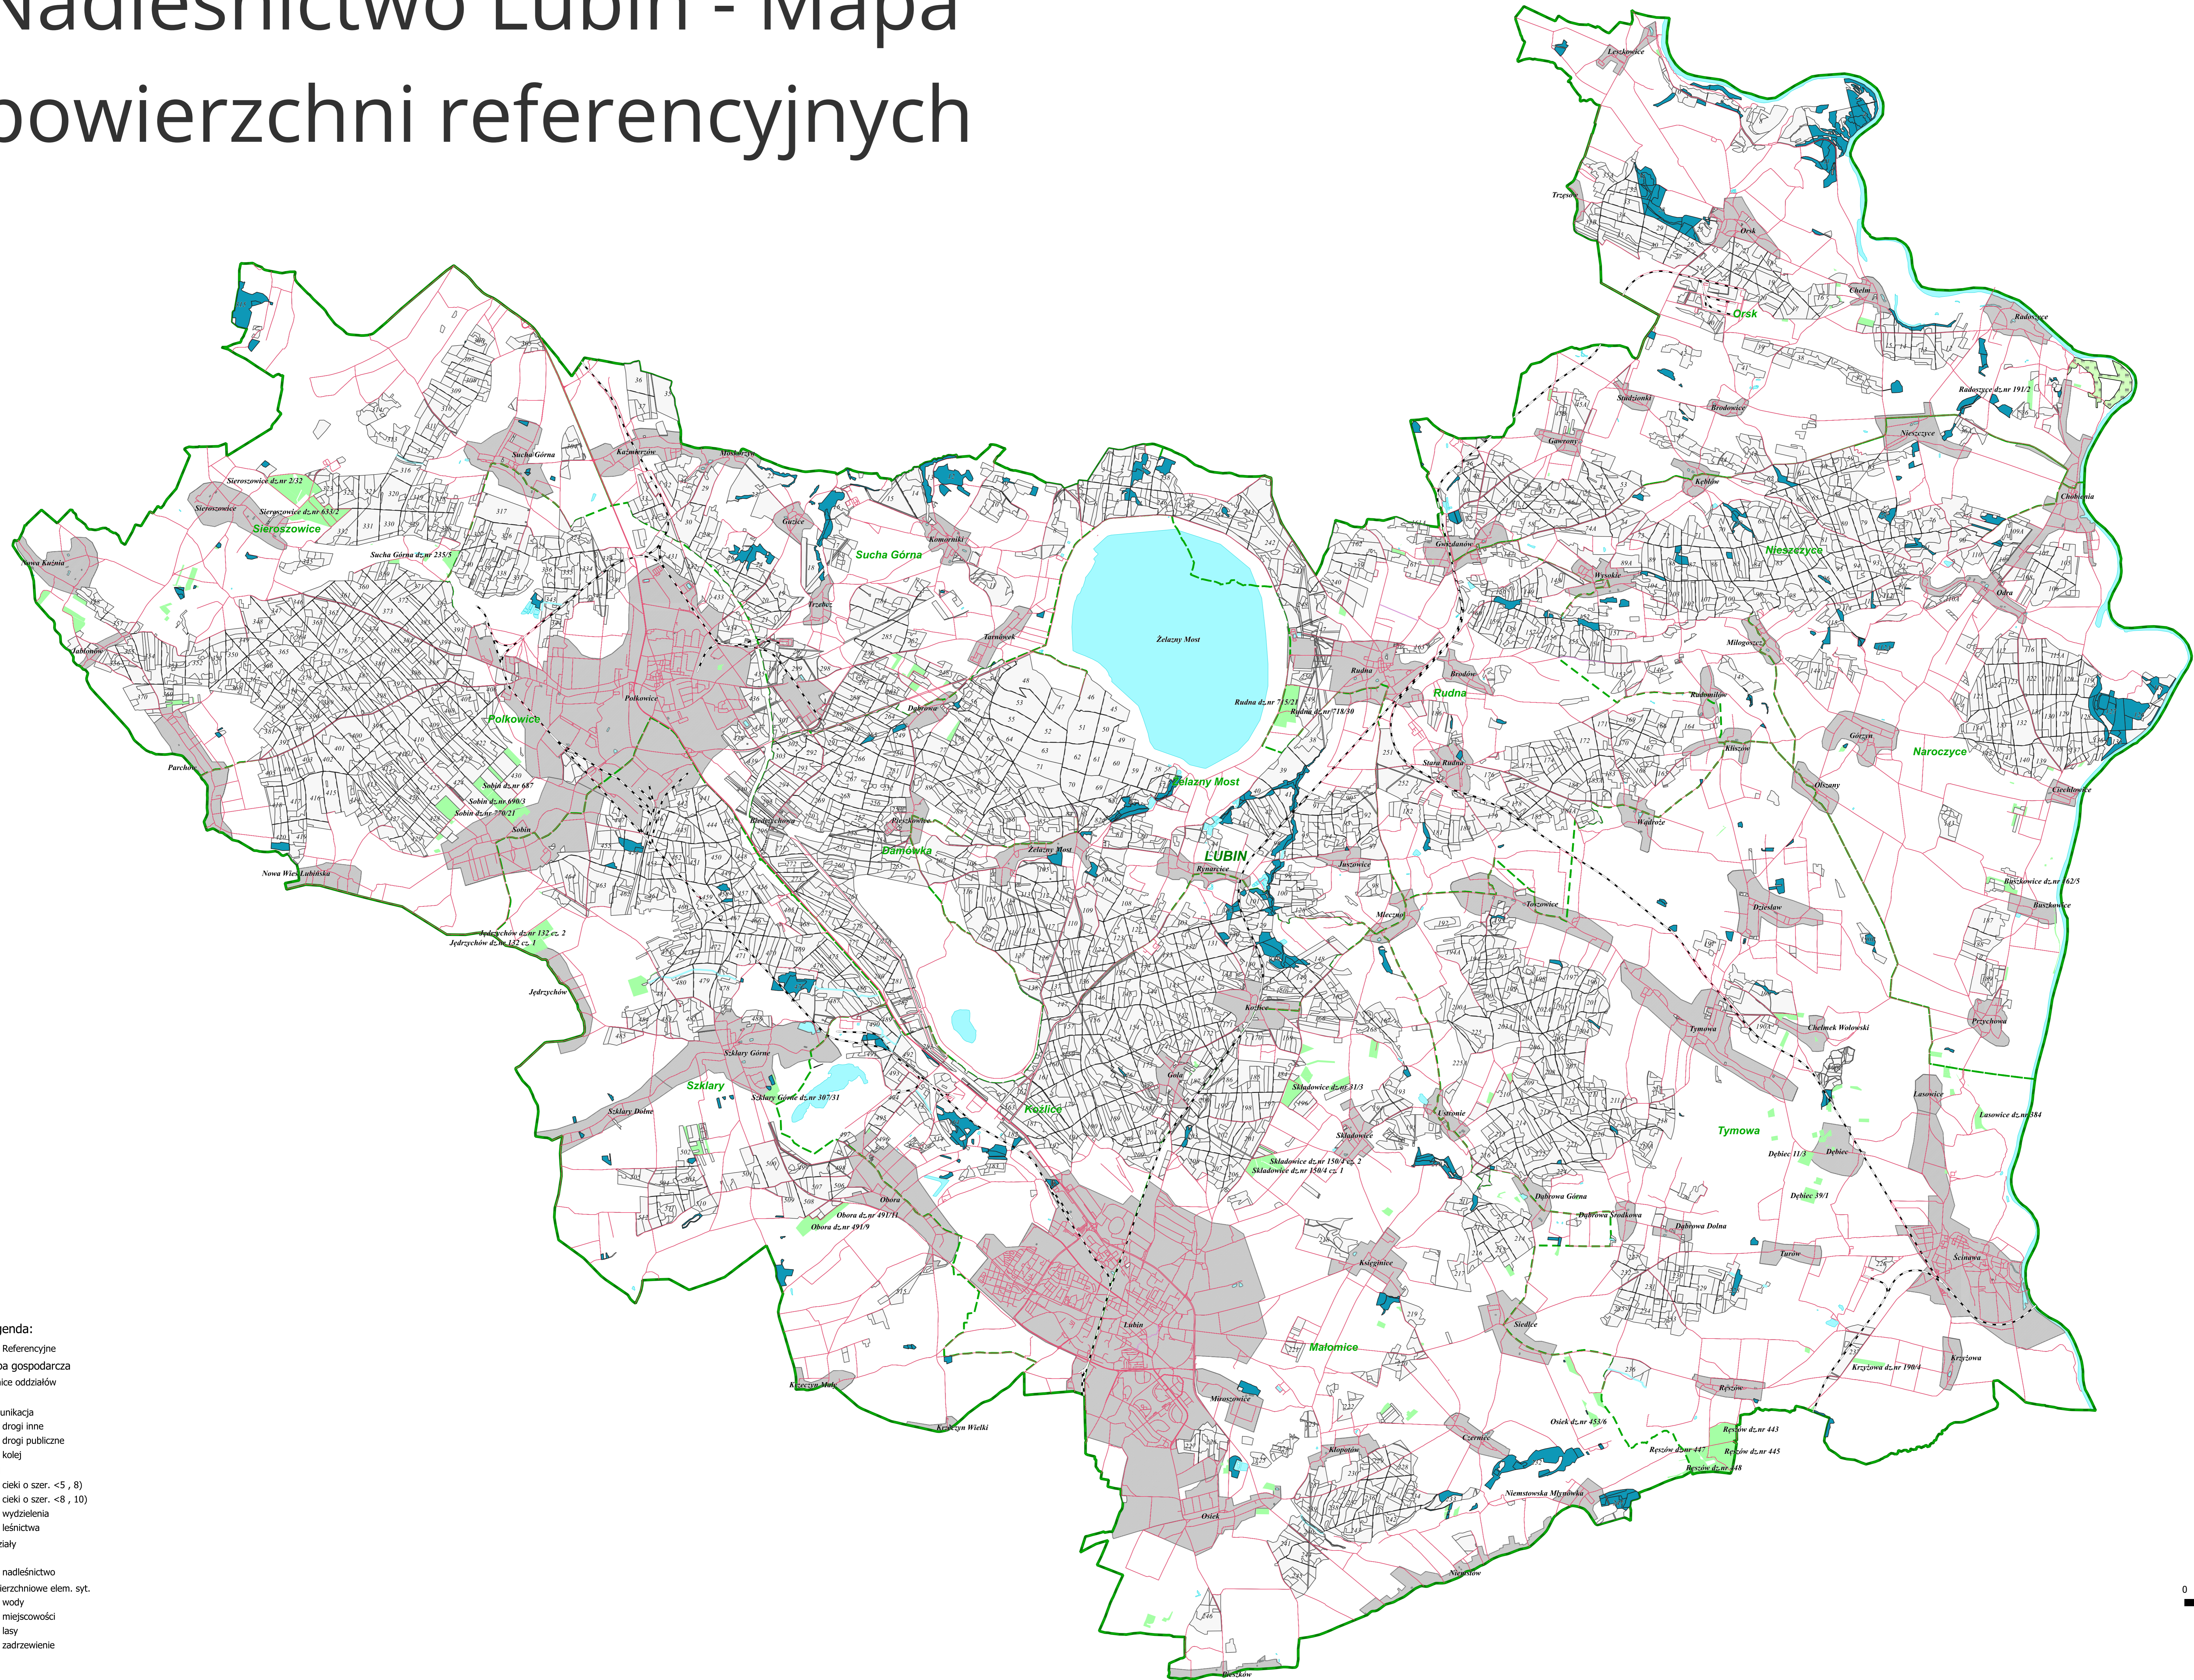

Nadleśnictwo Lubin - Mapa powierzchni referencyjnych

- Legenda:
- Referencyjne
 - Mapa gospodarcza
 - granice oddziałów
 - komunikacja
 - drogi inne
 - drogi publiczne
 - kolej
 - cieki
 - cieki o szer. <5, 8)
 - cieki o szer. <8, 10)
 - wydziazenia
 - leśnictwa
 - oddziały
 - nadleśnictwo
 - powierzchniowe elem. syt.
 - wody
 - miejsowości
 - lasy
 - zadrzewienie